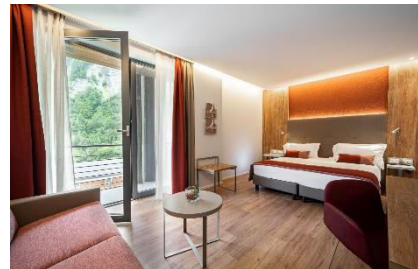

TH COURMAYEUR – COURMAYEUR

Valle D'Aosta

ESTATE 2022	CAMERA SUPERIOR				CAMERA EXECUTIVE				RIDUZIONI LETTI AGGIUNTI			
	PERIODO	MIN	MIN CRAL	MAX	MAX CRAL	MIN	MIN CRAL	MAX	MAX CRAL	3°/4° letto 0/3 anni n.c.	3°/4° letto 3/15 anni n.c.	3°/4° letto adulto
DAL AL												
26/06 -03/07	72	66	94	86	79	73	103	95	100%	50%	30%	
03/07-17/07	76	70	99	91	84	77	109	100	100%	50%	30%	
17/07-31/07	84	77	109	100	92	85	120	110	100%	50%	30%	
31/07-07/08	88	81	114	105	97	89	126	116	100%	50%	30%	
07/08-21/08	102	94	133	122	112	103	146	134	100%	50%	30%	
21/08-04/09	72	66	94	86	79	73	103	95	100%	50%	30%	

Quote MIN/MAX socio CRAL soggette a disponibilità limitata da riconfermare al momento della prenotazione.

Le tariffe espresse in €, si intendono a persona, per notte, con trattamento di mezza pensione (bevande escluse). Min stay 3
I prezzi non comprendono la tassa di soggiorno laddove applicata dal Comune. La stessa, se prevista, dovrà essere pagata all'atto della
prenotazione.

QUOTA ADDIZIONALE OBBLIGATORIE PER PERSONA

Quota Gestione TH FULL PLUS - Adulti e Bambini dai 3 anni compiuti € 10 al giorno fino ad un massimo di 7 notti

SUPPLEMENTI:

- Camera Doppia Uso Singola: 50%
- Baby set: (da richiedere all'atto della prenotazione e da regolarsi in loco)
  - culla 0-3 anni n.c. € 15 a soggiorno - noleggio passeggino € 10 al giorno - zaino trekking porta Baby € 20 al giorno

Quote in Junior Suite su richiesta.

RIDUZIONI:

- Trattamento B&B: € 15 per persona, per notte
- Over 65: 10%

Adulto + Bambino:

- 1° bambino 3-15 anni n.c. in camera con 1 adulto: 50%
- 2° bambino 3-15 anni n.c. in camera con 1 adulto: 70%

SPA E PISCINA

Ingresso gratuito soggetto a disponibilità secondo normative vigenti e solo con
prenotazione. Accesso consentito solo a possessori di Green Pass Rafforzato. Regolamento disponibile in hotel.

SERVIZI EXTRA FACOLTATIVI A PAGAMENTO (da pagare in loco)

Garage coperto: € 10 per notte (su prenotazione).

Trattamenti e massaggi al centro benessere THwb, telo piscina, consumazioni frigobar in camera.

ANIMALI

Ammessi solo cani di piccola taglia (max 10 kg), solo su richiesta e previa
riconferma, € 20 a notte. Da richiedere all'atto della prenotazione e da regolarsi in loco.