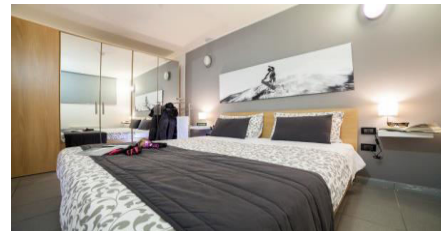

TH SESTRIERE VILLAGGIO OLIMPICO HOTEL Piemonte

ESTATE 2022					Riduzioni letti aggiunti		
PERIODO DAL AL	MIN	MIN CRAL	MAX	MAX CRAL	3° e 4° letto 0/3 anni n.c.	3° e 4° letto 3/15 anni n.c	3°/4° letto adulto
19/06 - 31/07	51	47	66	61	100%	50%	30%
31/07 - 07/08	59	54	77	71	100%	50%	30%
07/08 - 21/08	71	65	92	85	100%	50%	30%
21/08 - 28/08	59	54	77	71	100%	50%	30%
28/08 - 11/09	51	47	66	61	100%	50%	30%

Quote MIN/MAX socio CRAL soggette a disponibilità limitata da riconfermare al momento della prenotazione.

Le tariffe espresse in €, si intendono a persona, a notte in camera Classic, con trattamento di mezza pensione (bevande escluse). Min stay 1. I prezzi non comprendono la tassa di soggiorno laddove applicata dal Comune. La stessa, se prevista, dovrà essere pagata all'atto della prenotazione.

Quota Gestione TH FULL PLUS (obbligatoria per persona):

Adulti e Bambini dai 3 anni compiuti € 10 al giorno obbligatoria per soggiorni da min 3 fino ad un massimo di 7 notti

SUPPLEMENTI

- Camera Doppia Uso Singola: 50%
- Pulizia angolo cottura (se utilizzato): € 40
- Garage coperto: free
- Baby set: (da richiedere all'atto della prenotazione e da regolarsi in loco)
- culla 0-3 anni n.c. € 15 a soggiorno - noleggio passeggino € 10 al giorno - zaino trekking porta Baby € 20 al giorno

RIDUZIONI

- Trattamento B&B: € 15 per persona, per notte
- 5° e 6° letto bambino 3-15 anni n.c.: 50% (disponibile solo in tipologia trilocale)
- 5° e 6° letto adulto: 30% (disponibile solo in tipologia trilocale)
- Trilocale Classic: occupazione minima 4 persone con quota intera
- Over 65*: 10%

Adulto + Bambino:

- 1° bambino 3-15 anni n.c. in camera con 1 adulto: 50%
- 2° bambino 3-15 anni n.c. in camera con 1 adulto: 70%

SPA E PISCINA

Ingresso gratuito soggetto a disponibilità secondo normative vigenti e solo con prenotazione. Accesso consentito solo a possessori di Green Pass Rafforzato. Regolamento disponibile in hotel.

SERVIZI EXTRA FACOLTATIVI A PAGAMENTO (da pagare in loco)

Trattamenti e massaggi al centro benessere THwb, telo piscina.

ANIMALI

Ammessi solo cani di piccola taglia (max 10 kg), solo su richiesta e previa riconferma, € 20 a notte. Da richiedere all'atto della prenotazione e da regolarsi in loco.