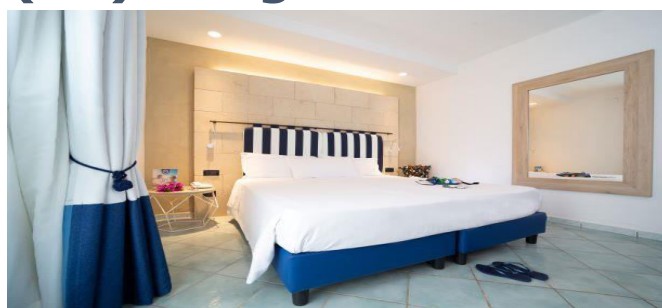

SETTIMANA SPECIALE TH OSTUNI

Marina di Ostuni (BR) - Puglia

Dal 04 al 11 settembre 2022

Tariffa gruppo a disponibilità limitata A PARTIRE DA EURO 570 p.p.

CAMERA SUPERIOR	QUOTE A CAMERA SOCIO CRAL	
Camera doppia	2 adulti	€ 1.140,00
Camera tripla	2 adulti + 1 bambino 3/14 anni	€ 1.283,00
Camera quadrupla	2 adulti + 2 bambini 3/14 anni	€ 1.425,00
Camera doppia	1 adulti + 1 bambino 3/14 anni	€ 855,00
Camera tripla	1 adulti + 2 bambini 3/14 anni	€ 999,00

La quota per persona comprende:

- ✓ Soggiorno di 7 notti con sistemazione in camera superior
- ✓ Trattamento All Inclusive dalla cena del giorno di arrivo al pranzo del giorno di partenza (caffetteria espressa, birra e soft drinks alla spina, granite, vini, prosecco e una selezione di amari, liquori e aperitivi)
- ✓ Club card adulti e bambini (dai 3 anni compiuti) comprende: ombrellone e lettino o sdraio, intrattenimento diurno e serale, uso dei campi sportivi e corsi collettivi di sport.